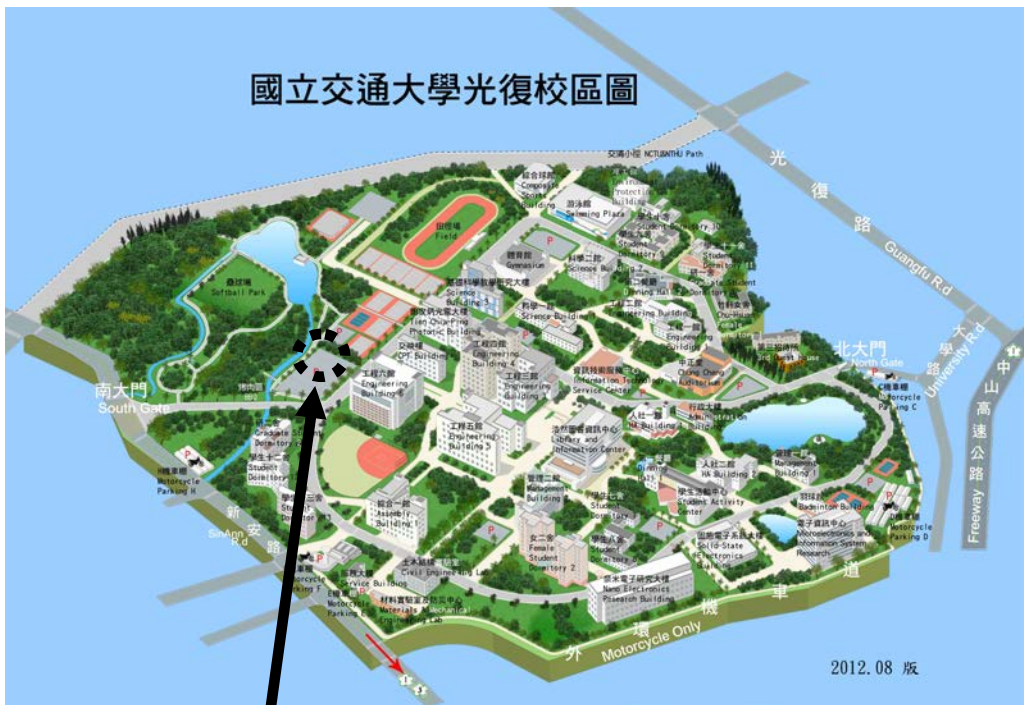

# 光復校區豪泰客運乘車處平面圖暨發車時刻表

豪泰客運乘車處  
地點：光復校區西區停車場內

自 108 年 5 月 9 日起調整時刻表增加班次

## 發車時刻表 Bus Timetable

Android可載  
<豪泰搭車便>  
查詢發車班次

	一 Mon		二 三 四 Tue Wed Thu		五 Fri		六 日 Sat Sun	
	元培發	交大發	元培發	交大發	元培發	交大發	元培發	交大發
新竹元培、 交通大學發車 HCT					0810	0840	*0710	*0740
	0910	0940	0910	0940	0910	0940	0910	0940
	1010	1040	1010	1040	1010	1040	1010	1040
	1110	1140	1110	1140	1110	1140	1110	1140
	1210	1240	1210	1240	1210	1240	1210	1240
	1310	1340	1310	1340	1310	1340	1310	1340
	1410	1440	1410	1440	1410	1440	1410	1440
	1510	1540	1510	1540	1510	1540	1510	1540
	1610	1640	1640(四)	1640(四)	1610	1640	1610	1640
	1710	1740	1710	1740	1710	1740	1710	1740
1810	1840	1810	1840	1810	1840	1810	1840	
				1910	1940			
				2010	2040			
	2110	2140	2110	2140	2110	2140	2110	2140
備註	*0700, *0710, *0740 *標注時段星期日不發車 (Mark * : Service not available on Sunday) 元培大學發車至交大約30分鐘，視路況而定，並依交大開車時間發車至台北							
台北轉運站發車 TPE	0700	1500	0700	1500	0700	1500	*0700	1500
	0800	1600	0800	1600	0800	1600	0800	1600
	0900	1700	0900	1700	0900	1700	0900	1700
	1000	1800	1000	1800	1000	1800	1000	1800
	1100	1900	1100		1100	1900	1100	1900
	1200	2000	1200		1200	2000	1200	2000
	1300	2100	1300	2100	1300	2100	1300	2100
	1400		1400		1400		1400	2200